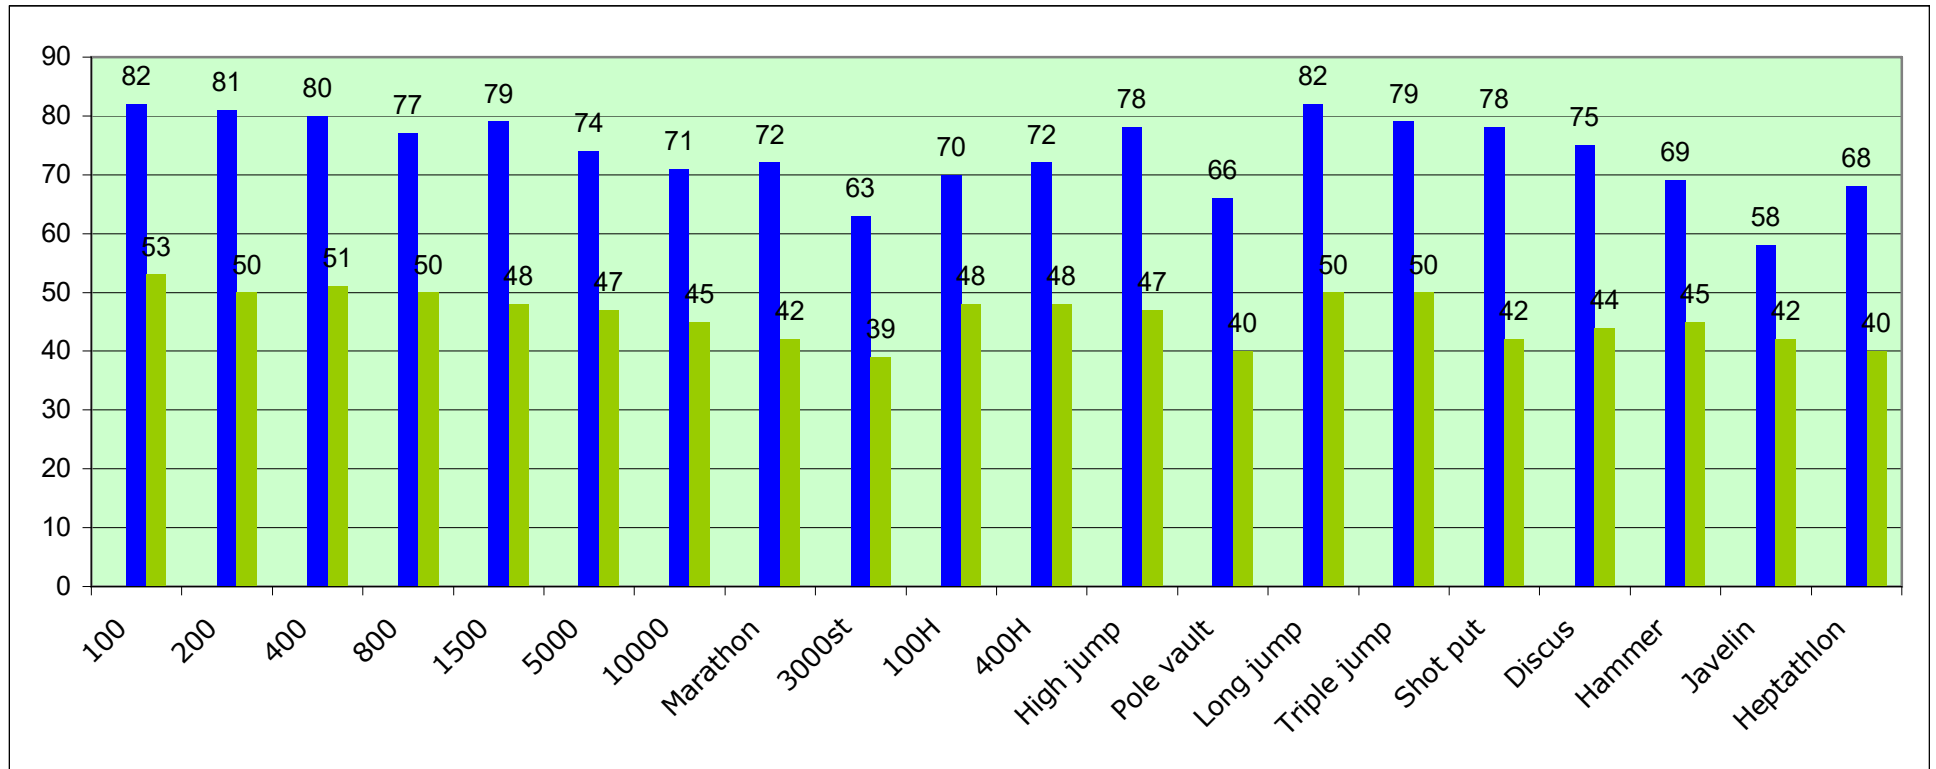

end 2016

T10
1474

T20
921

athlestats all-time