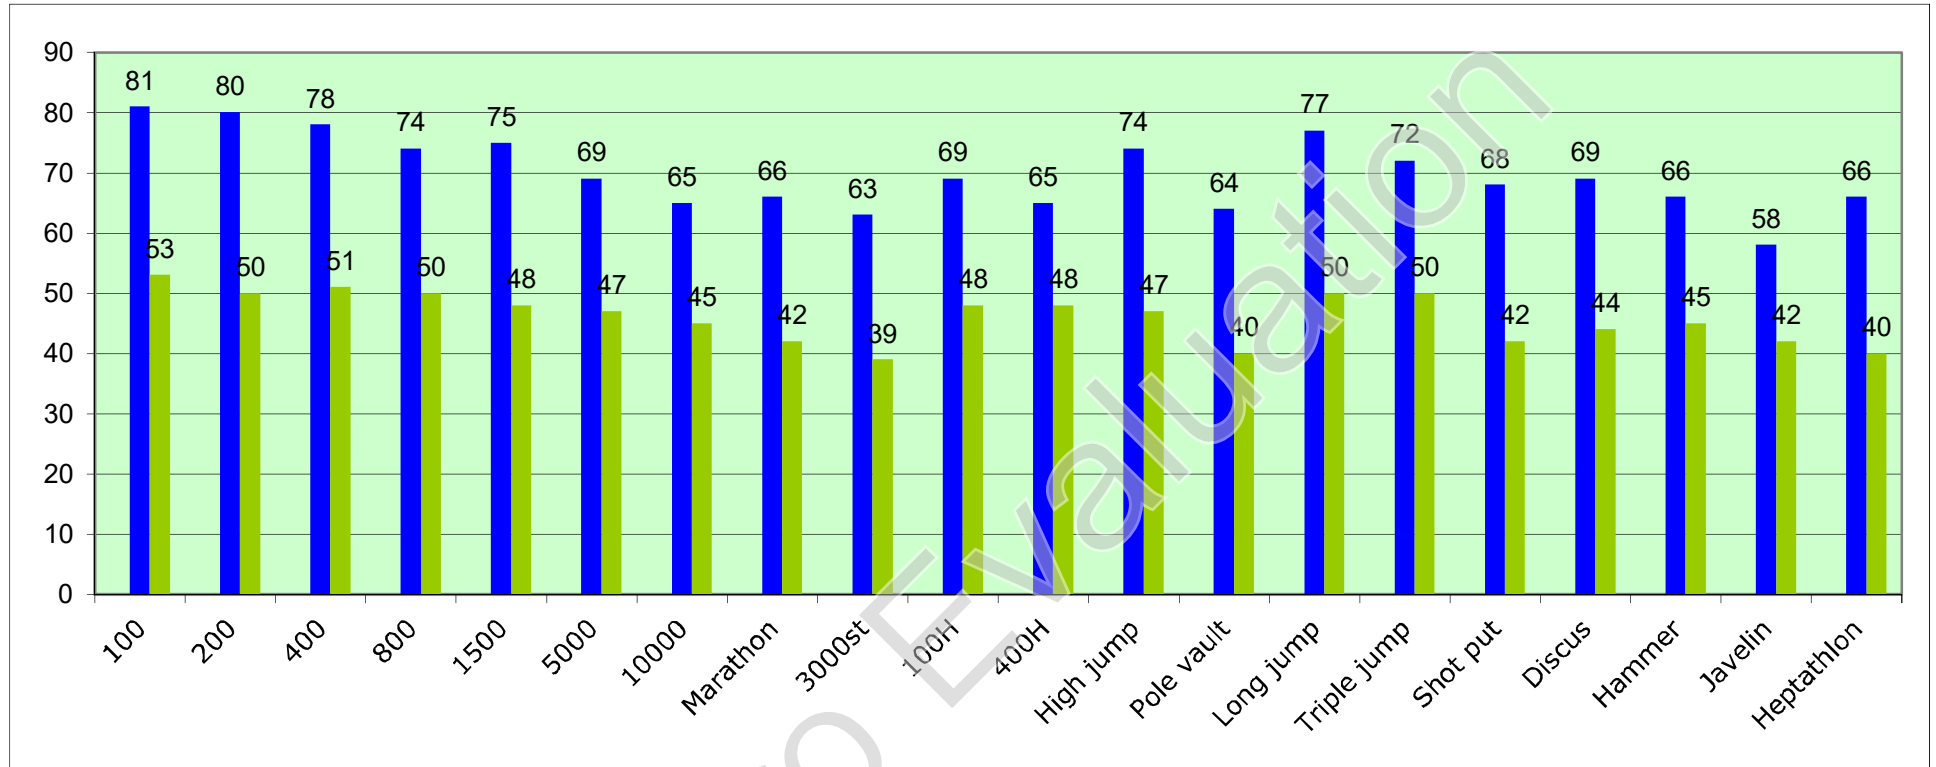

end 2016

T10
1399

T20
921

athlestats all-time