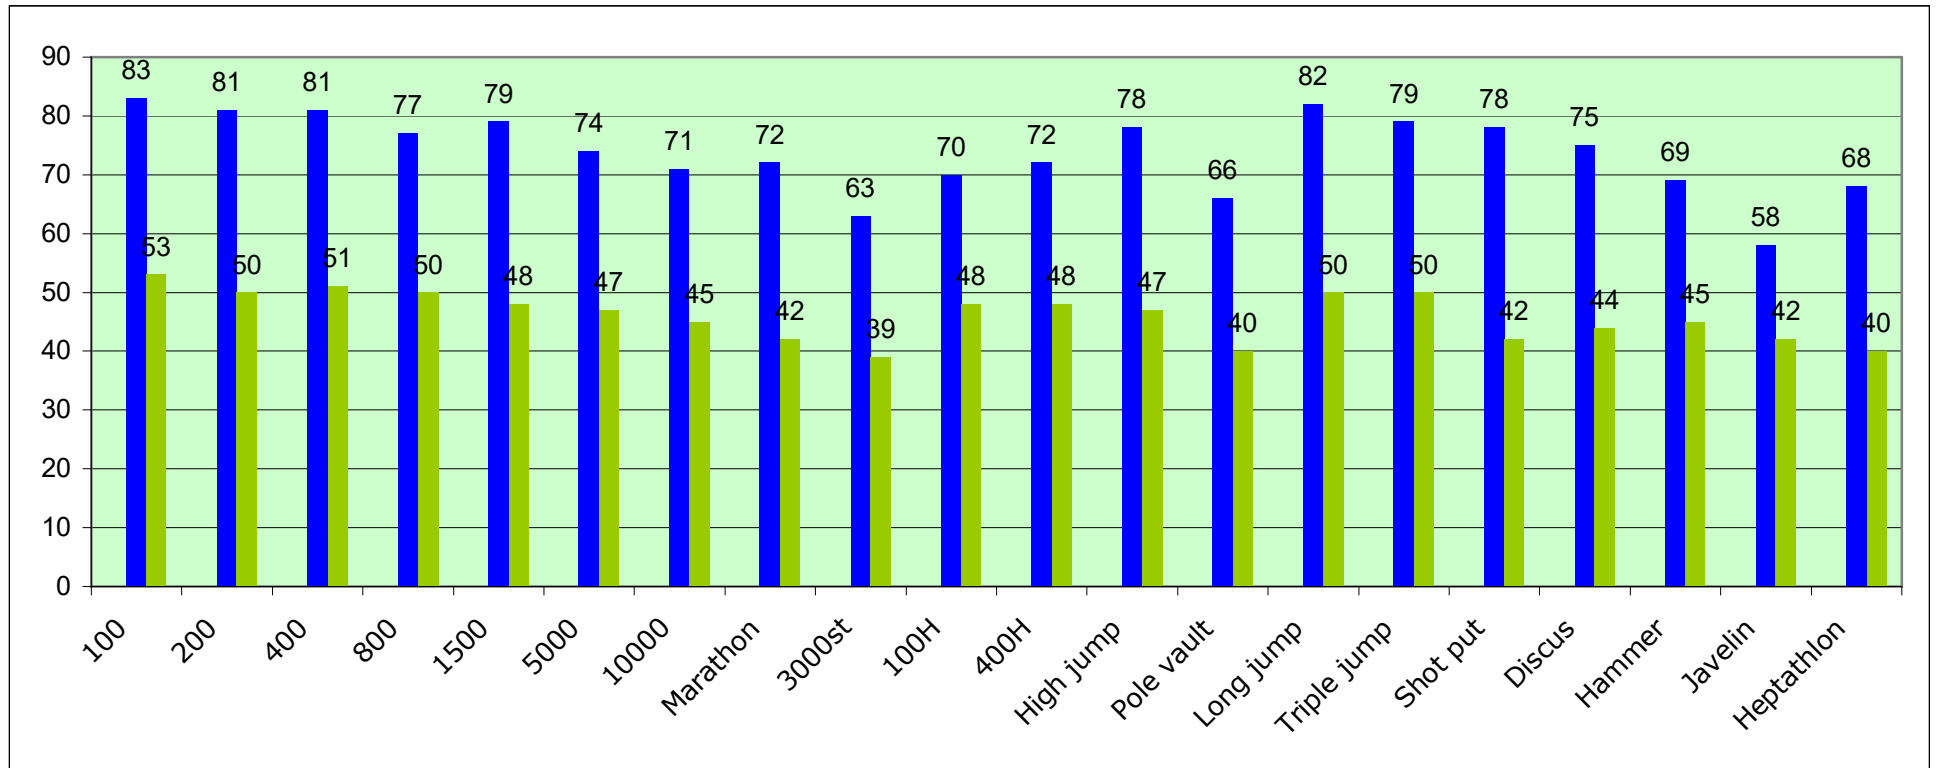

end 2016

**T10**  
1476

**T20**  
921

athlestats all-time