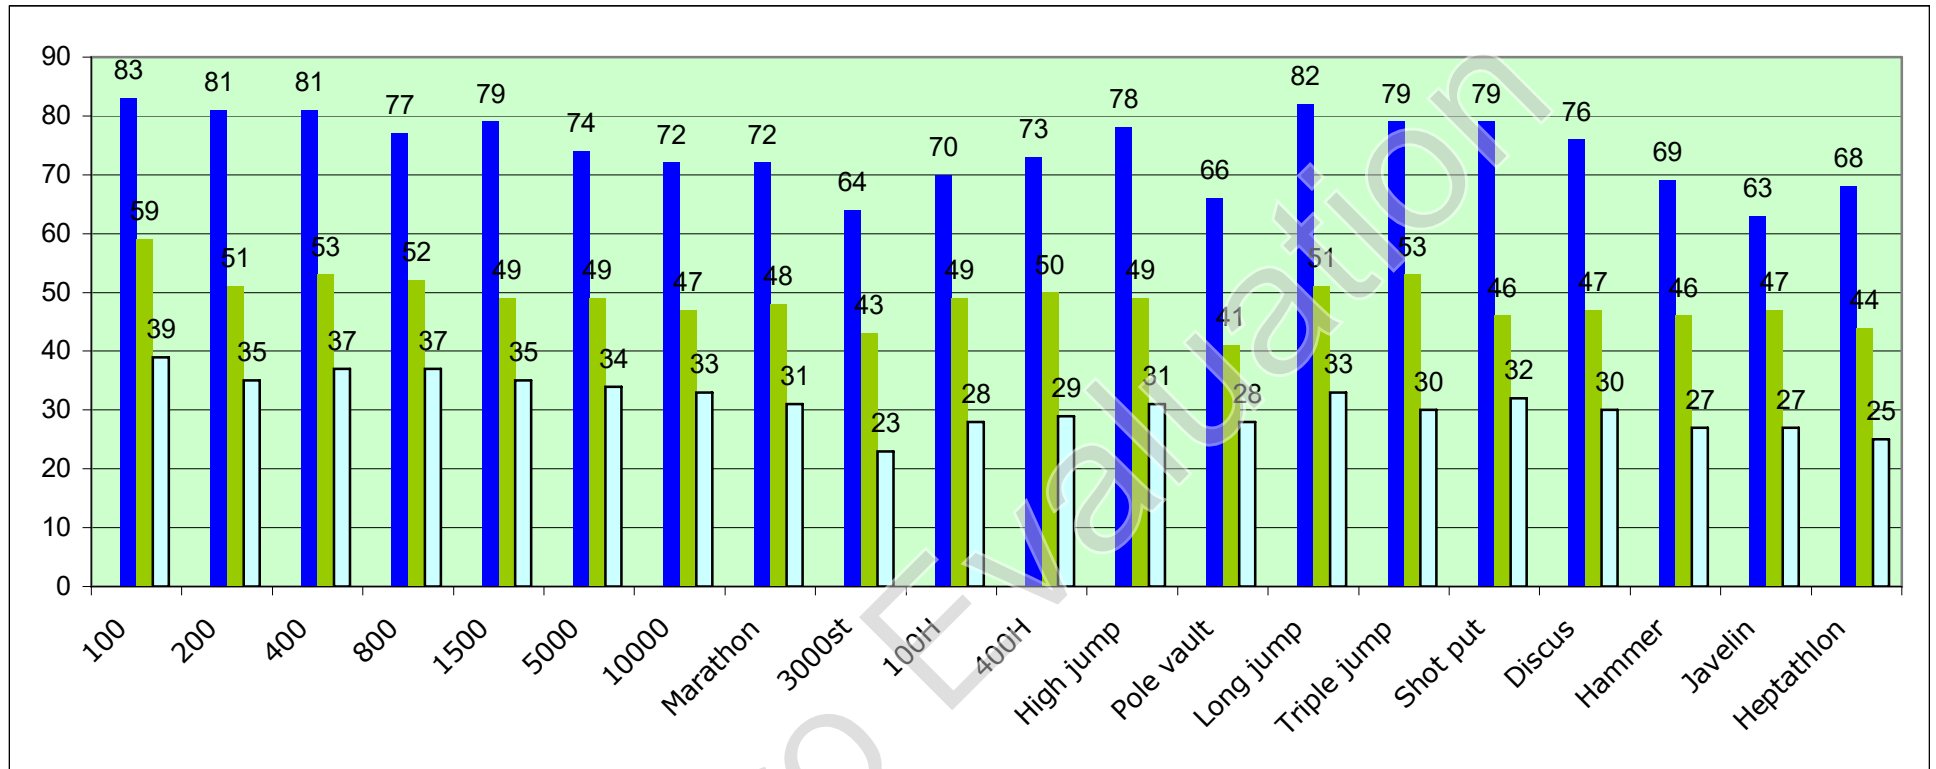

end 2017

T10

1486

T20

974

T40

624

athlestats all-time