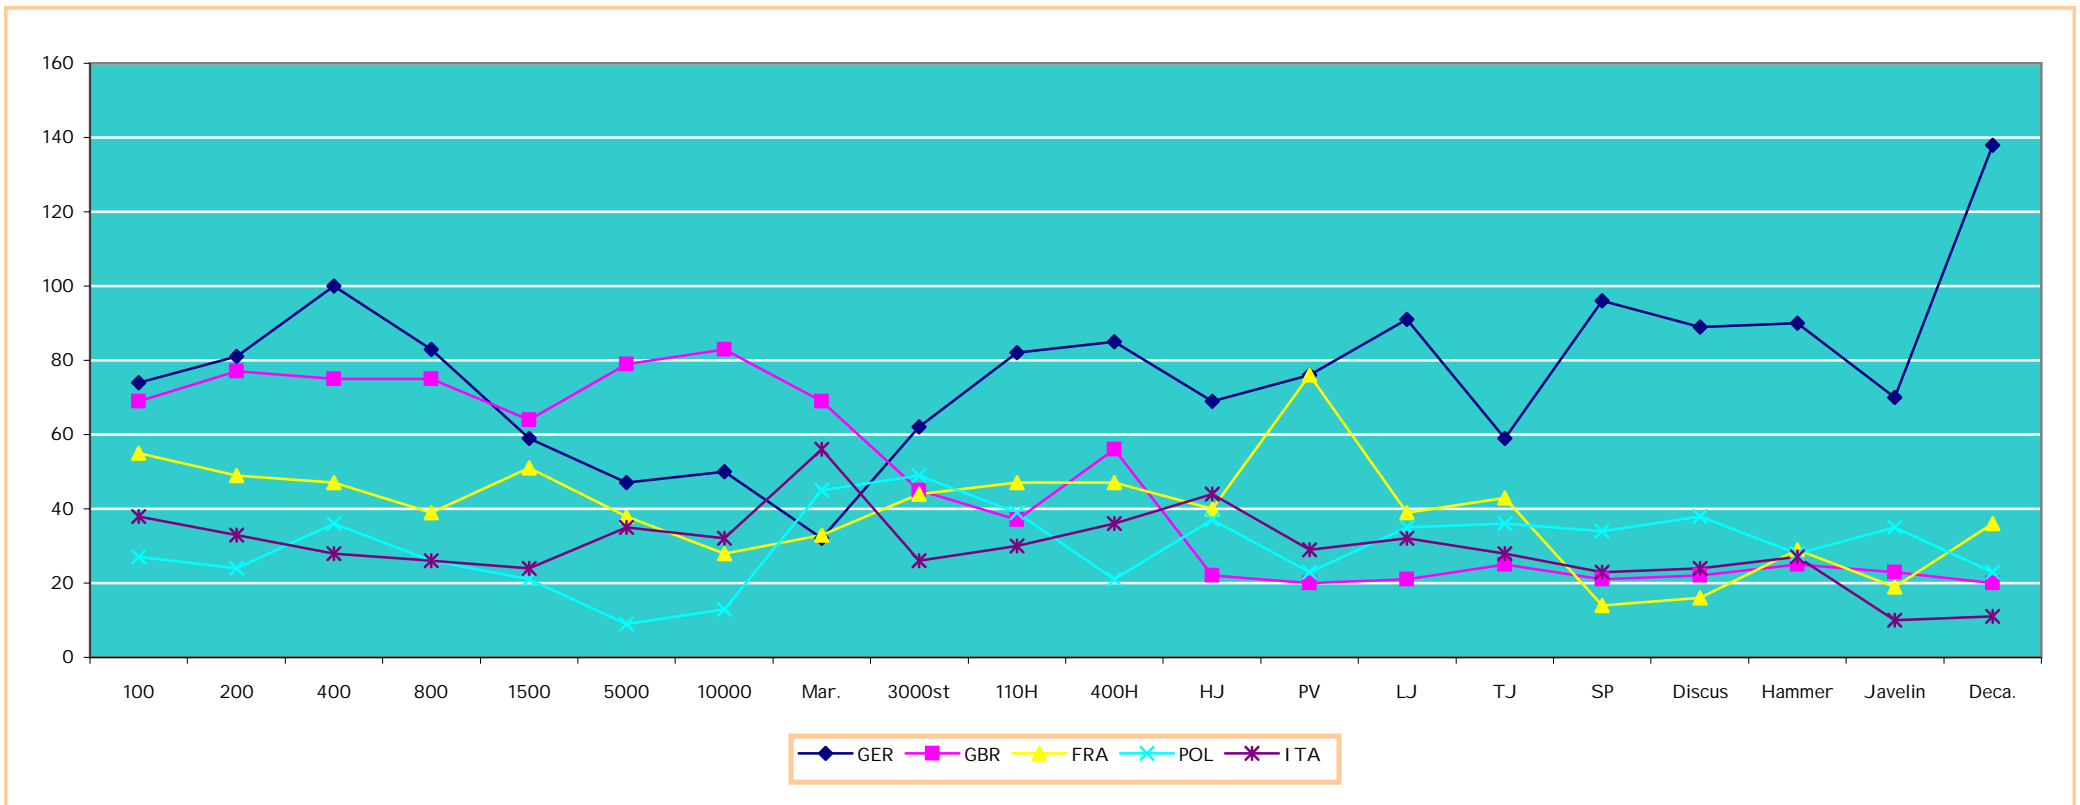

European Union / Union Européenne / Unión Europea
Top 5 - National representations / Représentations nationales / Representaciones nacionales

	100	200	400	800	1500	5000	10000	Mar.	3000st	110H	400H	HJ	PV	LJ	TJ	SP	Discus	Hammer	Javelin	Deca.
GER	74	81	100	83	59	47	50	32	62	82	85	69	76	91	59	96	89	90	70	138
GBR	69	77	75	75	64	79	83	69	45	37	56	22	20	21	25	21	22	25	23	20
FRA	55	49	47	39	51	38	28	33	44	47	47	40	76	39	43	14	16	29	19	36
POL	27	24	36	26	21	9	13	45	49	39	21	37	23	35	36	34	38	28	35	23
ITA	38	33	28	26	24	35	32	56	26	30	36	44	29	32	28	23	24	27	10	11