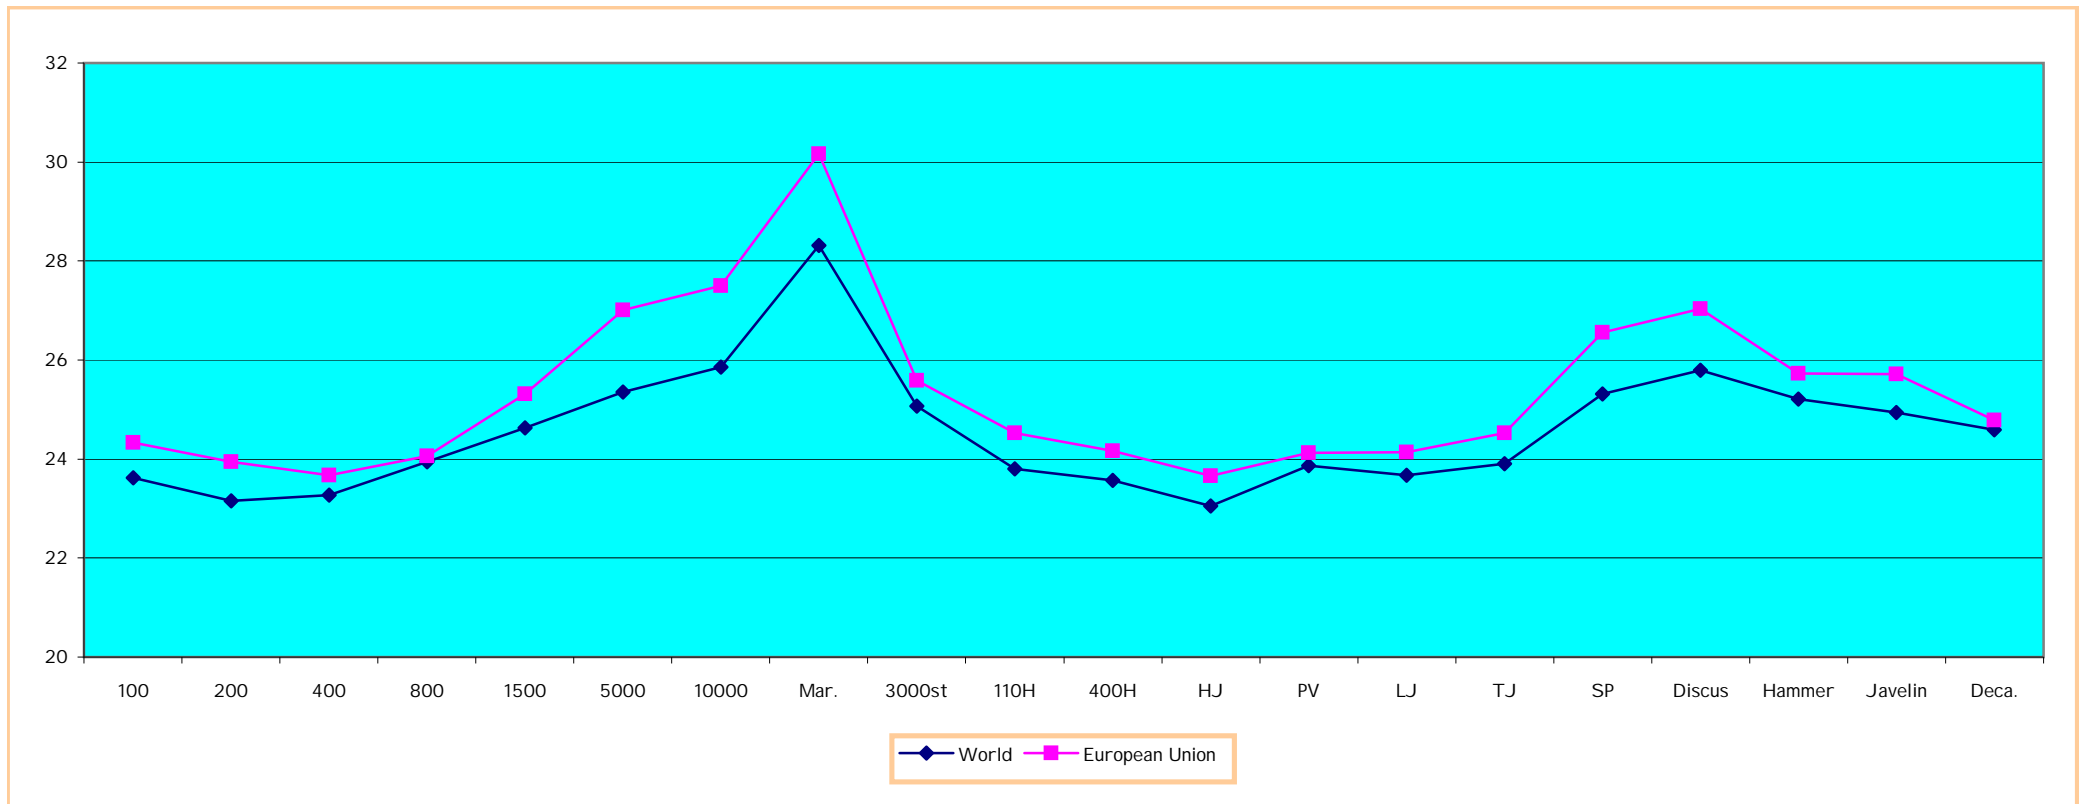

World & European Union / Monde & Union Européenne / Mundo & Unión Europea
Average age / Moyenne d'âges / Edad media

	100	200	400	800	1500	5000	10000	Mar.	3000st	110H	400H	HJ	PV	LJ	TJ	SP	Discus	Hammer	Javelin	Deca.
World	23,62	23,15	23,27	23,94	24,63	25,35	25,86	28,32	25,07	23,80	23,57	23,05	23,86	23,67	23,90	25,32	25,79	25,21	24,94	24,59
European Union	24,33	23,94	23,67	24,06	25,31	27,01	27,50	30,16	25,58	24,53	24,16	23,66	24,13	24,14	24,52	26,55	27,03	25,73	25,72	24,78