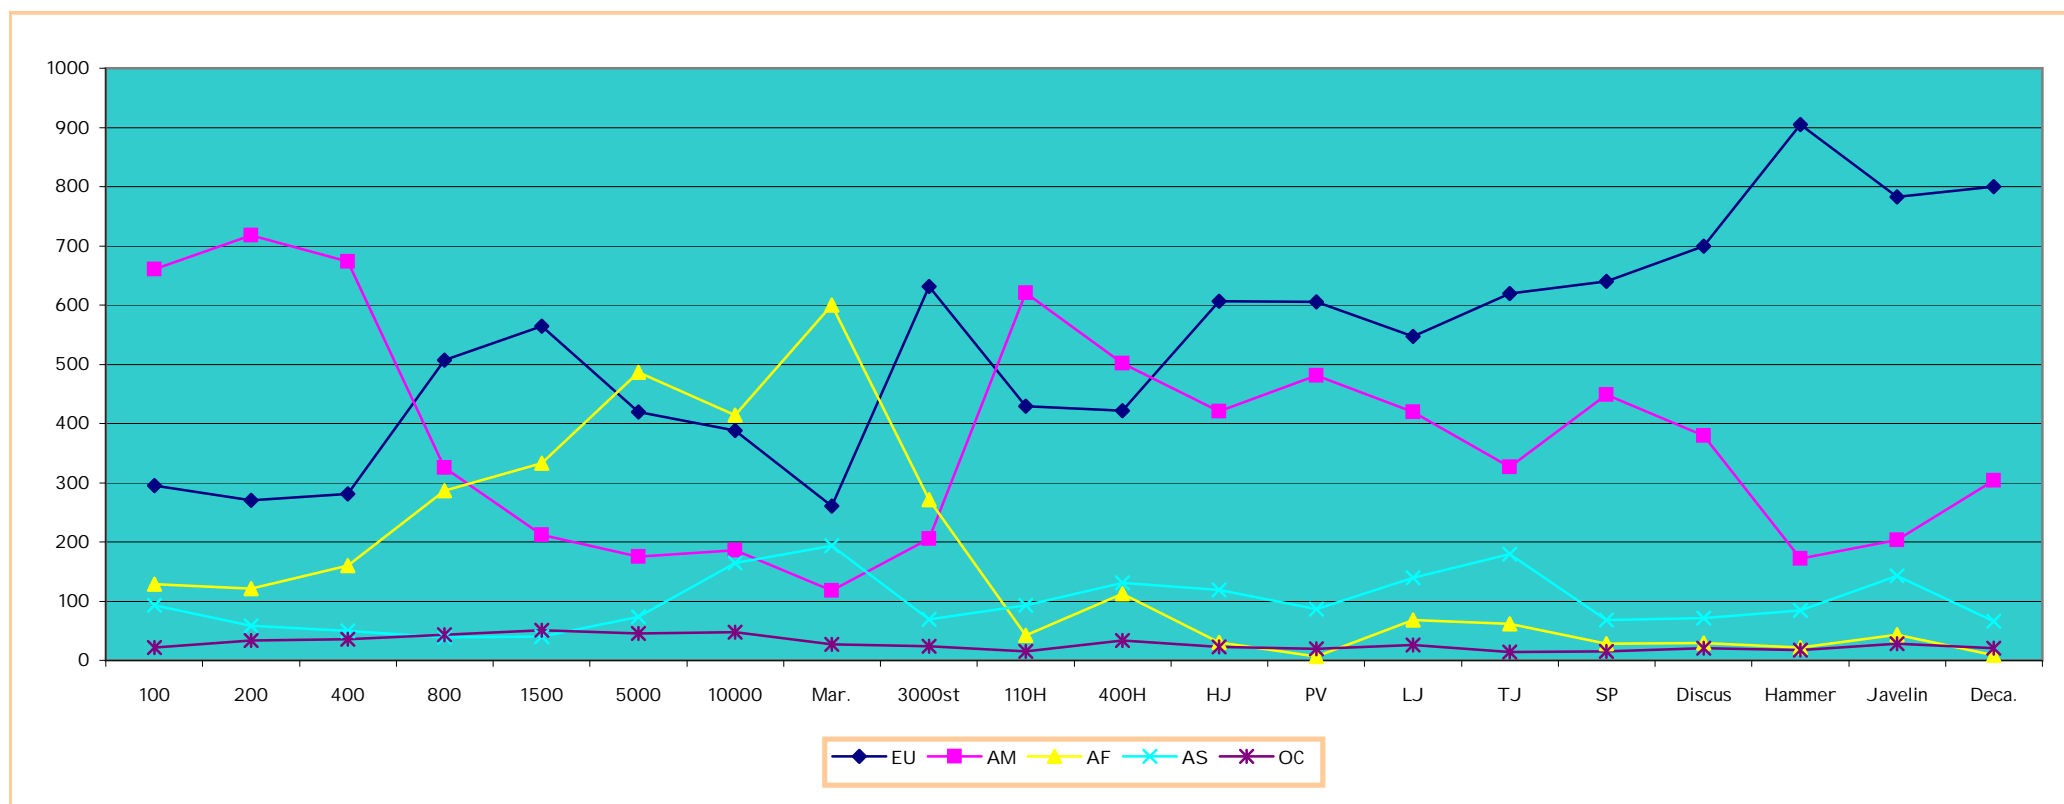

World & European Union / Monde & Union Européenne / Mundo & Unión Europea

Total of the dates of the performances per decades / Total des dates des performances par décennies / Total de las fechas de los resultados por décadas

	World	%
< 1950	13	0,05
50-59	64	0,27
60-69	654	2,73
70-79	2697	11,24
80-89	6182	25,76
90-99	6223	25,93
00-09	8167	34,03

	European Union	%
< 1950	3	0,04
50-59	21	0,26
60-69	230	2,88
70-79	1153	14,41
80-89	2311	28,89
90-99	2098	26,23
00-09	2184	27,30

World / Monde / Mundo

Dates of the performances per decades / Dates des performances par décennies / Fechas de los resultados por décadas

	100	200	400	800	1500	5000	10000	Mar.	3000st	110H	400H	HJ	PV	LJ	TJ	SP	Discus	Hammer	Javelin	Deca.	
60-69	24	25	69	58	31	10	10	5	44	29	48	9	5	50	42	47	37	23	53	35	654
70-79	66	99	136	152	149	137	138	36	208	105	133	117	62	136	130	188	237	166	146	156	2697
80-89	222	278	287	297	274	235	252	194	300	256	289	415	307	328	348	375	388	410	330	397	6182
90-99	379	354	312	313	343	312	321	330	286	348	312	328	395	318	326	201	202	256	298	289	6223
00-09	507	444	388	363	401	506	479	635	359	457	414	331	431	351	349	389	334	344	365	320	8167