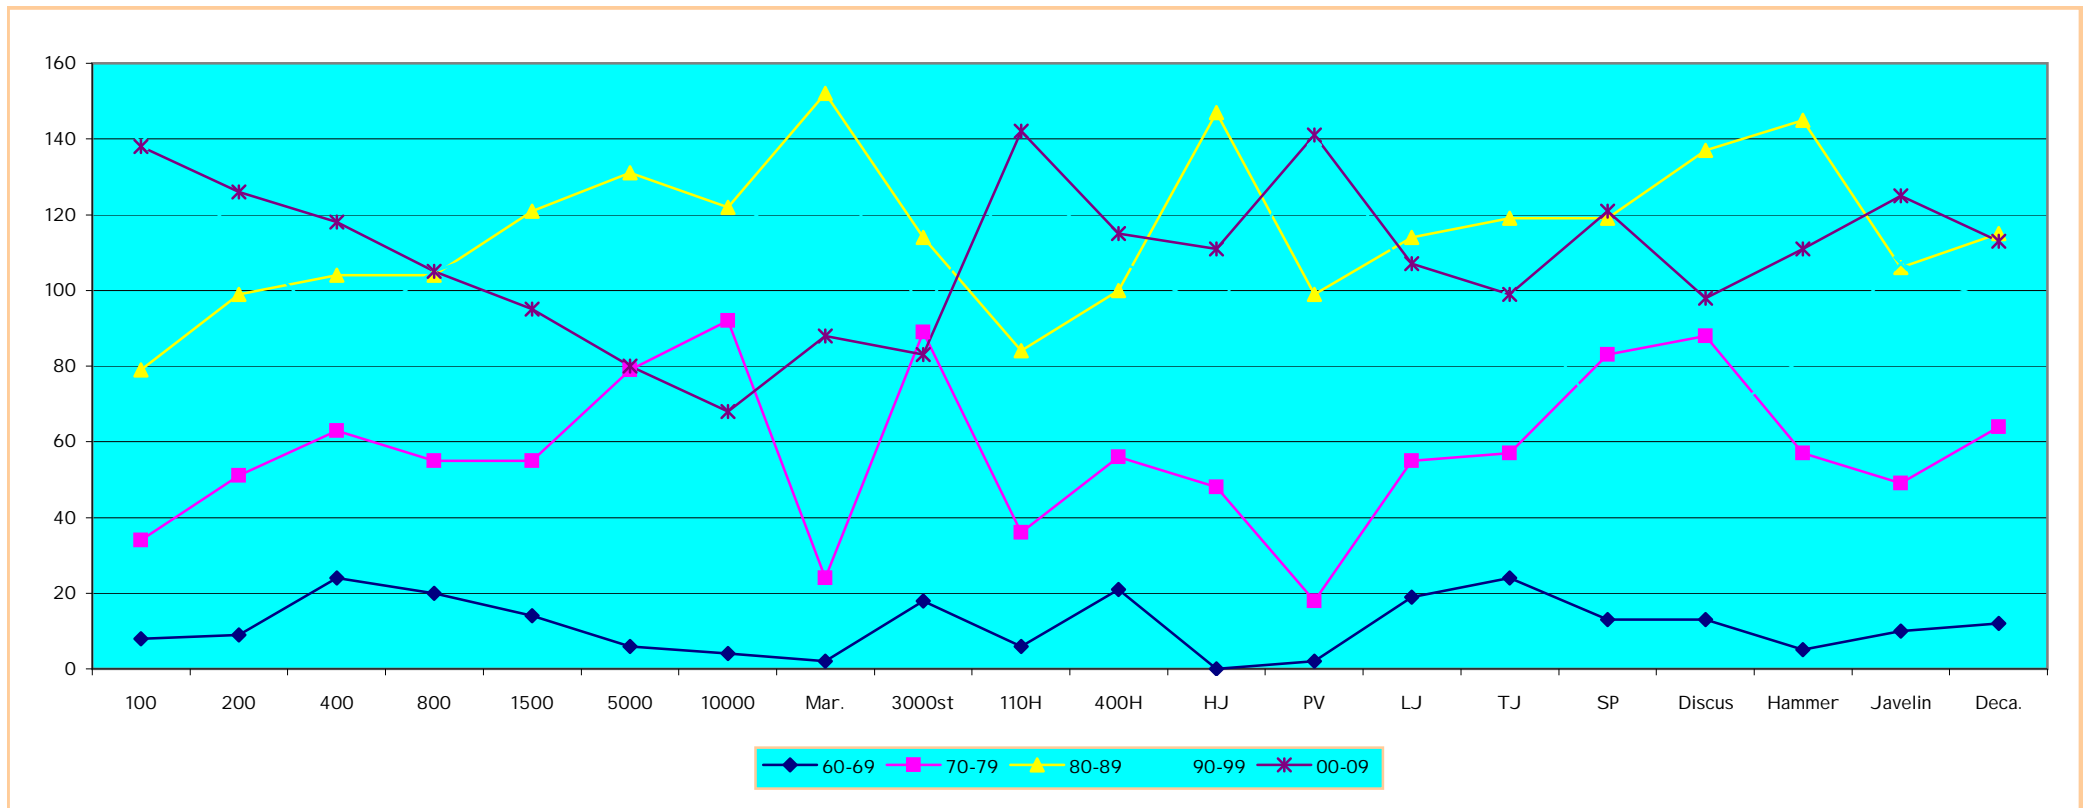

	World	%
< 1950	13	0,05
50-59	64	0,27
60-69	654	2,73
70-79	2697	11,24
80-89	6182	25,76
90-99	6223	25,93
00-09	8167	34,03

	European Union	%
< 1950	3	0,04
50-59	21	0,26
60-69	230	2,88
70-79	1153	14,41
80-89	2311	28,89
90-99	2098	26,23
00-09	2184	27,30

World / Monde / Mundo

Dates of the performances per decades / Dates des performances par décennies / Fechas de los resultados por décadas

	100	200	400	800	1500	5000	10000	Mar.	3000st	110H	400H	HJ	PV	LJ	TJ	SP	Discus	Hammer	Javelin	Deca.	
60-69	24	25	69	58	31	10	10	5	44	29	48	9	5	50	42	47	37	23	53	35	654
70-79	66	99	136	152	149	137	138	36	208	105	133	117	62	136	130	188	237	166	146	156	2697
80-89	222	278	287	297	274	235	252	194	300	256	289	415	307	328	348	375	388	410	330	397	6182
90-99	379	354	312	313	343	312	321	330	286	348	312	328	395	318	326	201	202	256	298	289	6223
00-09	507	444	388	363	401	506	479	635	359	457	414	331	431	351	349	389	334	344	365	320	8167

**European Union / Union Européenne / Unión Europea**  
**Dates of the performances per decades / Dates des performances par décennies / Fechas de los resultados por décadas**

	100	200	400	800	1500	5000	10000	Mar.	3000st	110H	400H	HJ	PV	LJ	TJ	SP	Discus	Hammer	Javelin	Deca.	
60-69	8	9	24	20	14	6	4	2	18	6	21	0	2	19	24	13	13	5	10	12	230
70-79	34	51	63	55	55	79	92	24	89	36	56	48	18	55	57	83	88	57	49	64	1153
80-89	79	99	104	104	121	131	122	152	114	84	100	147	99	114	119	119	137	145	106	115	2311
90-99	139	115	88	105	114	104	114	134	95	131	108	94	140	103	101	64	64	82	107	96	2098
00-09	138	126	118	105	95	80	68	88	83	142	115	111	141	107	99	121	98	111	125	113	2184