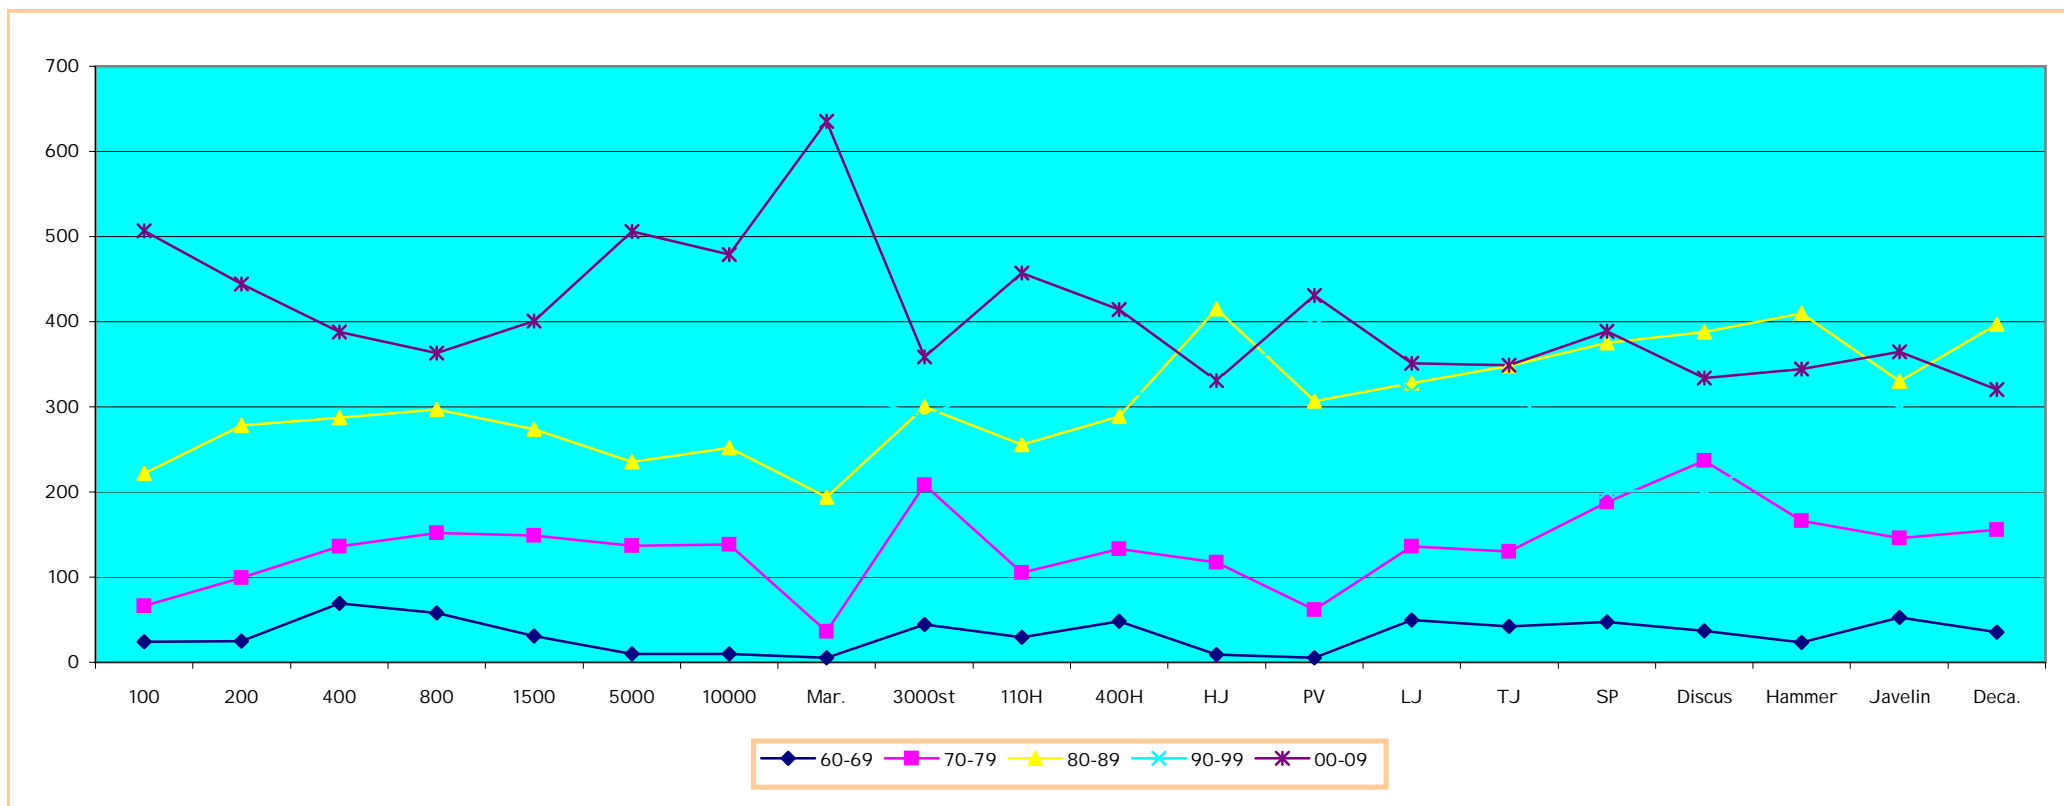

	World	%
< 1950	13	0,05
50-59	64	0,27
60-69	654	2,73
70-79	2697	11,24
80-89	6182	25,76
90-99	6223	25,93
00-09	8167	34,03

	European Union	%
< 1950	3	0,04
50-59	21	0,26
60-69	230	2,88
70-79	1153	14,41
80-89	2311	28,89
90-99	2098	26,23
00-09	2184	27,30

World / Monde / Mundo  
 Continental representations / Représentations continentales / Representaciones continentales

	100	200	400	800	1500	5000	10000	Mar.	3000st	110H	400H	HJ	PV	LJ	TJ	SP	Discus	Hammer	Javelin	Deca.	
EU	295	270	281	507	564	420	388	261	631	429	422	607	605	547	619	640	700	905	783	800	10674
AM	661	718	673	325	212	175	186	118	205	621	502	421	481	419	326	449	379	172	203	304	7550
AF	129	121	160	286	333	487	414	600	271	42	112	30	7	68	62	28	29	22	43	9	3253
AS	93	58	50	39	40	73	164	194	69	93	131	119	87	140	179	68	71	84	143	66	1961
OC	22	33	36	43	51	45	48	27	24	15	33	23	20	26	14	15	21	17	28	21	562

World / Monde / Mundo

Dates of the performances per decades / Dates des performances par décennies / Fechas de los resultados por décadas

	100	200	400	800	1500	5000	10000	Mar.	3000st	110H	400H	HJ	PV	LJ	TJ	SP	Discus	Hammer	Javelin	Deca.	
60-69	24	25	69	58	31	10	10	5	44	29	48	9	5	50	42	47	37	23	53	35	654
70-79	66	99	136	152	149	137	138	36	208	105	133	117	62	136	130	188	237	166	146	156	2697
80-89	222	278	287	297	274	235	252	194	300	256	289	415	307	328	348	375	388	410	330	397	6182
90-99	379	354	312	313	343	312	321	330	286	348	312	328	395	318	326	201	202	256	298	289	6223
00-09	507	444	388	363	401	506	479	635	359	457	414	331	431	351	349	389	334	344	365	320	8167