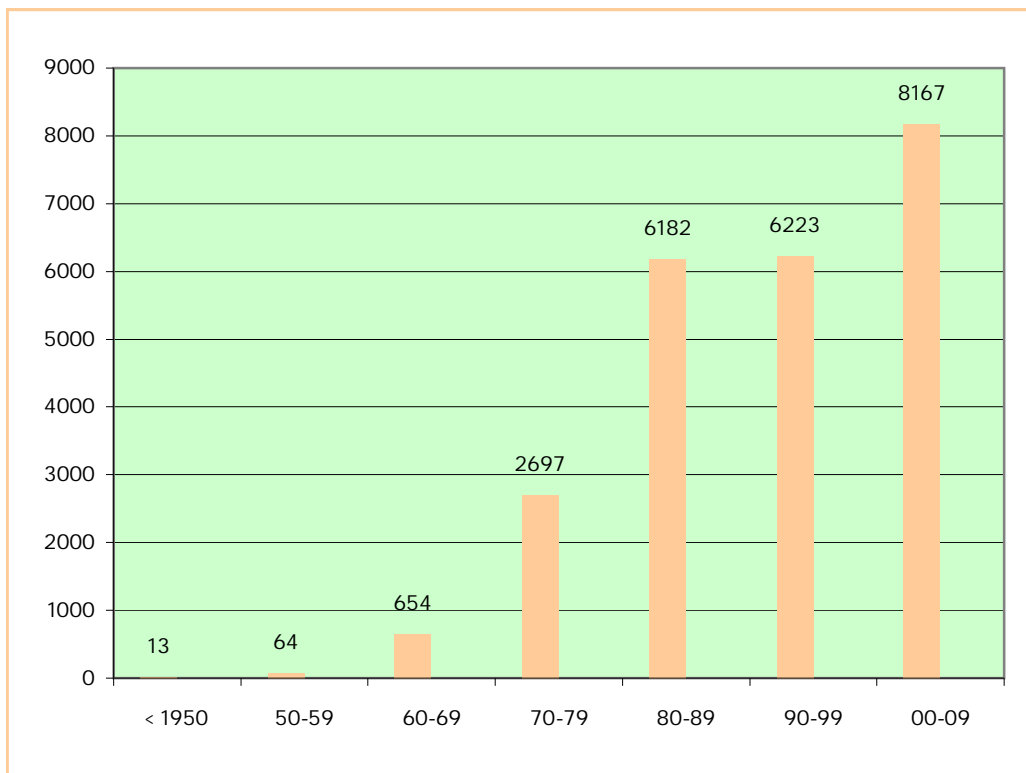

World & European Union / Monde & Union Européenne / Mundo & Unión Europea

Total of the dates of the performances per decades / Total des dates des performances par décennies / Total de las fechas de los resultados por décadas

	World	%
< 1950	13	0,05
50-59	64	0,27
60-69	654	2,73
70-79	2697	11,24
80-89	6182	25,76
90-99	6223	25,93
00-09	8167	34,03

	European Union	%
< 1950	3	0,04
50-59	21	0,26
60-69	230	2,88
70-79	1153	14,41
80-89	2311	28,89
90-99	2098	26,23
00-09	2184	27,30

World / Monde / Mundo  
 Continental representations / Représentations continentales / Representaciones continentales

	100	200	400	800	1500	5000	10000	Mar.	3000st	110H	400H	HJ	PV	LJ	TJ	SP	Discus	Hammer	Javelin	Deca.	
EU	295	270	281	507	564	420	388	261	631	429	422	607	605	547	619	640	700	905	783	800	10674
AM	661	718	673	325	212	175	186	118	205	621	502	421	481	419	326	449	379	172	203	304	7550
AF	129	121	160	286	333	487	414	600	271	42	112	30	7	68	62	28	29	22	43	9	3253
AS	93	58	50	39	40	73	164	194	69	93	131	119	87	140	179	68	71	84	143	66	1961
OC	22	33	36	43	51	45	48	27	24	15	33	23	20	26	14	15	21	17	28	21	562

World / Monde / Mundo

Dates of the performances per decades / Dates des performances par décennies / Fechas de los resultados por décadas

	100	200	400	800	1500	5000	10000	Mar.	3000st	110H	400H	HJ	PV	LJ	TJ	SP	Discus	Hammer	Javelin	Deca.	
60-69	24	25	69	58	31	10	10	5	44	29	48	9	5	50	42	47	37	23	53	35	654
70-79	66	99	136	152	149	137	138	36	208	105	133	117	62	136	130	188	237	166	146	156	2697
80-89	222	278	287	297	274	235	252	194	300	256	289	415	307	328	348	375	388	410	330	397	6182
90-99	379	354	312	313	343	312	321	330	286	348	312	328	395	318	326	201	202	256	298	289	6223
00-09	507	444	388	363	401	506	479	635	359	457	414	331	431	351	349	389	334	344	365	320	8167