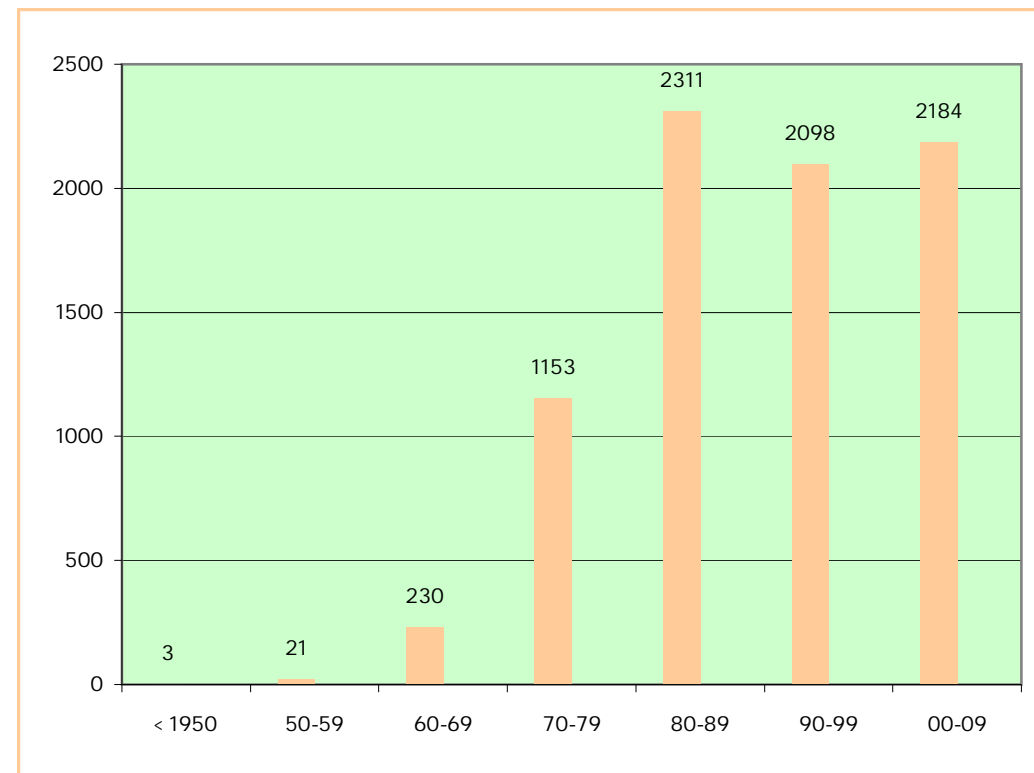

World & European Union / Monde & Union Européenne / Mundo & Unión Europea

Total of the dates of the performances per decades / Total des dates des performances par décennies / Total de las fechas de los resultados por décadas

	World	%
< 1950	13	0,05
50-59	64	0,27
60-69	654	2,73
70-79	2697	11,24
80-89	6182	25,76
90-99	6223	25,93
00-09	8167	34,03

	European Union	%
< 1950	3	0,04
50-59	21	0,26
60-69	230	2,88
70-79	1153	14,41
80-89	2311	28,89
90-99	2098	26,23
00-09	2184	27,30

World / Monde / Mundo  
 Continental representations / Représentations continentales / Representaciones continentales

	100	200	400	800	1500	5000	10000	Mar.	3000st	110H	400H	HJ	PV	LJ	TJ	SP	Discus	Hammer	Javelin	Deca.	
EU	295	270	281	507	564	420	388	261	631	429	422	607	605	547	619	640	700	905	783	800	10674
AM	661	718	673	325	212	175	186	118	205	621	502	421	481	419	326	449	379	172	203	304	7550
AF	129	121	160	286	333	487	414	600	271	42	112	30	7	68	62	28	29	22	43	9	3253
AS	93	58	50	39	40	73	164	194	69	93	131	119	87	140	179	68	71	84	143	66	1961
OC	22	33	36	43	51	45	48	27	24	15	33	23	20	26	14	15	21	17	28	21	562

World / Monde / Mundo

Dates of the performances per decades / Dates des performances par décennies / Fechas de los resultados por décadas

	100	200	400	800	1500	5000	10000	Mar.	3000st	110H	400H	HJ	PV	LJ	TJ	SP	Discus	Hammer	Javelin	Deca.	
60-69	24	25	69	58	31	10	10	5	44	29	48	9	5	50	42	47	37	23	53	35	654
70-79	66	99	136	152	149	137	138	36	208	105	133	117	62	136	130	188	237	166	146	156	2697
80-89	222	278	287	297	274	235	252	194	300	256	289	415	307	328	348	375	388	410	330	397	6182
90-99	379	354	312	313	343	312	321	330	286	348	312	328	395	318	326	201	202	256	298	289	6223
00-09	507	444	388	363	401	506	479	635	359	457	414	331	431	351	349	389	334	344	365	320	8167